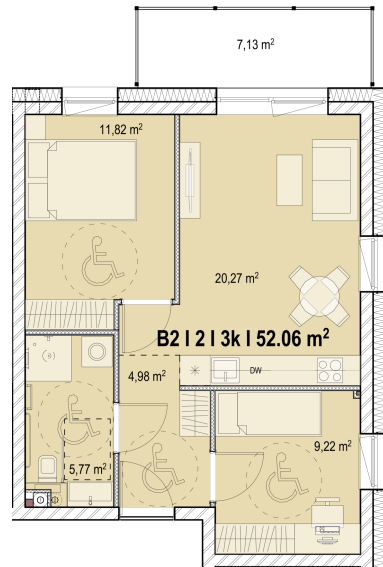

## B2-2 Parduotas

Buto kaina	85 900 €
Kvadrato kaina	€
Kamb. sk *	3
Aukštas	2
Balkono plotas	7.13 m <sup>2</sup>
Apdaila	Dalinė (su pertvaromis) ?
Langų orientacija	Šiaurė - Vakariai