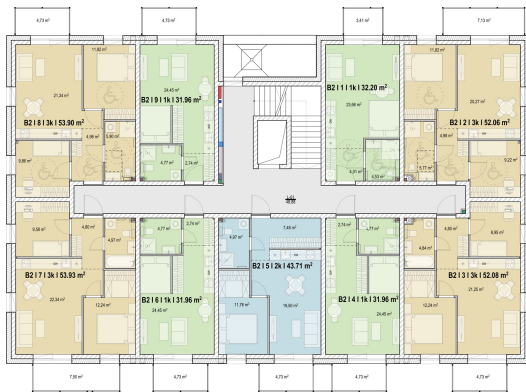

VIETA AUKŠTE