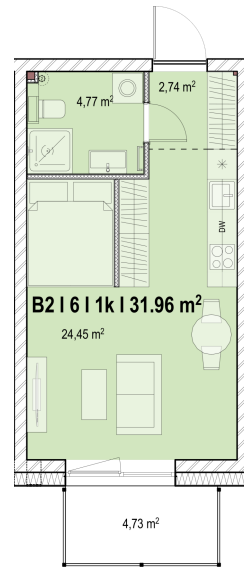

B2-6 Parduotas

Buto kaina	€
Kvadrato kaina	€
Kamb. sk	1
Aukštas	2
Plotas	31.96 m ²
Balkono plotas	4.73 m ²
Pilna apdaila	APRAŠYMAS
Langų orientacija	Rytai

VIETA AUKŠTE

VIETA GYVENVIETĖJE

Papildomai galima įsigyti