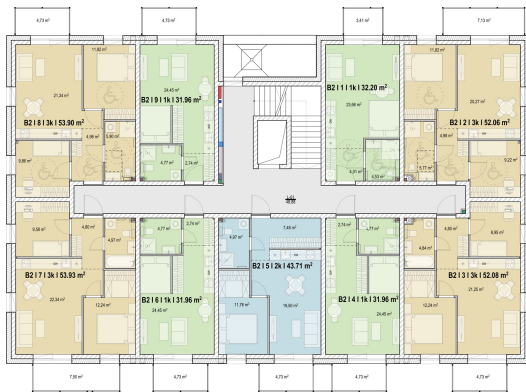

B2-6 Parduotas

Buto kaina	€
Kvadrato kaina	€
Kamb. sk	1
Aukštas	2
Plotas	31.96 m ²
Balkono plotas	4.73 m ²
Pilna apdaila	APRAŠYMAS
Langų orientacija	Rytai

VIETA AUKŠTE

VIETA GYVENVIETĖJE

Papildomai galima įsigyti