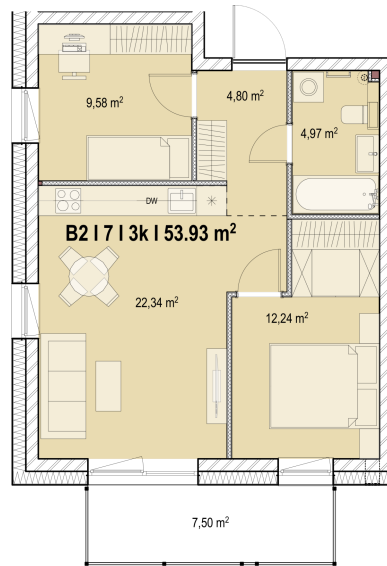

B2-7 Parduotas

| | |
|-------------------|----------------------|
| Buto kaina | € |
| Kvadrato kaina | € |
| Kamb. sk | 3 |
| Aukštas | 2 |
| Plotas | 53.93 m ² |
| Balkono plotas | 7.5 m ² |
| Pilna apdaila | APRAŠYMAS |
| Langų orientacija | Pietūs - Rytai |