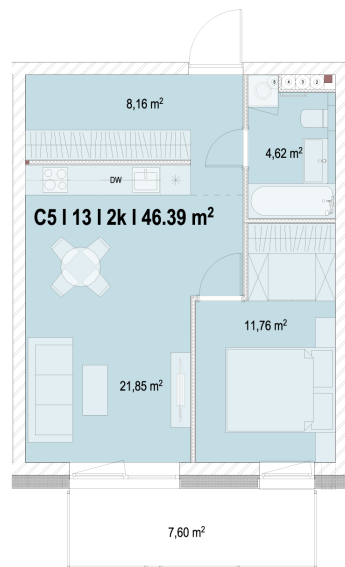

Buto išplanavimas be pertvarų *

Rekomenduojamas išplanavimas **

* Parduodamo buto plotas be vidaus pertvarų. Buto vidaus pertvaros neįrengiamos.

** Buto plotas su vidaus pertvaromis pagal rekomenduojamą išplanavimą (pateiktas informacinis tikslas).

VIETA AUKŠTE

VIETA GYVENVIETĖJE

7AKARAI

C5-13 Parduotas

Kamb. sk *	2
Aukštas	5
Plotas be pertvarų *	47.29 m ²
Balkono plotas	7.6 m ²
Apdaila	Dalinė ?
Langų orientacija	Rytai

Papildomai galima įsigyti

ANTŽEMINIAI
PARKINGAI