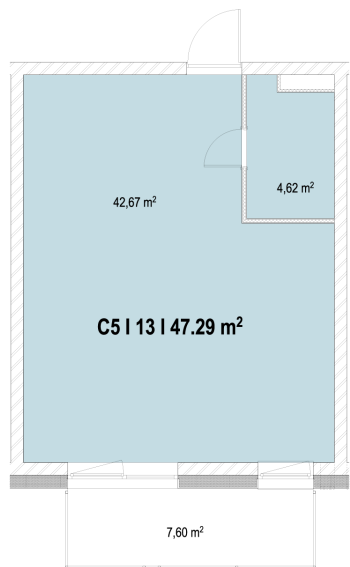

Buto išplanavimas be pertvarų *

Rekomenduojamas išplanavimas **

* Parduodamo buto plotas be vidaus pertvarų. Buto vidaus pertvaros neįrengiamos.

** Buto plotas su vidaus pertvaromis pagal rekomenduojamą išplanavimą (pateiktas informacinis tikslas).

VIETA AUKŠTE

VIETA GYVENVIETĖJE

7AKARAI

C5-13 Parduotas

Kamb. sk *	2
Aukštas	5
Plotas be pertvarų *	47.29 m ²
Balkono plotas	7.6 m ²
Apdaila	Dalinė ?
Langų orientacija	Rytai

Papildomai galima įsigyti

ANTŽEMINIAI
PARKINGAI