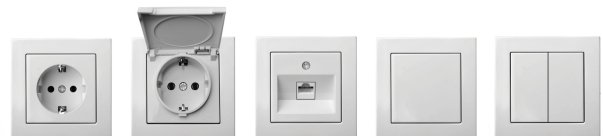

DURYS

3.1 DURYS

Durų varčia VILJANDI CASPIAN,
baltos sp., 210x80 cm

3.2 RANKENA

INOX NOVA, nerūdijantis plienas,
plieno sp.

GRINDJUOSTĖS

- 4.1** 80(h)x15 MDF
Baltos sp.

PALANGĖS

- 5.1** PVC PALANGĖ
2x30x130 cm, su antgaliais,
baltos sp.

ELEKTROS ĮRANGA

- 6.1** JUNGIKLIAI / KIŠTUKINIAI LIZDAI
Epsilon, baltos sp.

6.2 LED PANELĖS

V-TAC, baltos sp.

6.3 WC EL. RANKŠLUOSČIŲ DŽIOVINTUVAS

PS800 White Satin
Wave Structure 29,8x59,8 cm

SANTECHNIKA

8.1 UNITAZO KOMPLEKTAS

Rėmas GROHE 3in1, pakabinamas unitazas LAUFEN PRO NEW, l. nusileidžiantis dangtis

8.2 PRAUSTUVAS SU SPINTELE

RB BATHROOM ALLEGRO,
89,6 x 50 x 44,5 cm, su praustuvu, blizgiai baltos sp.